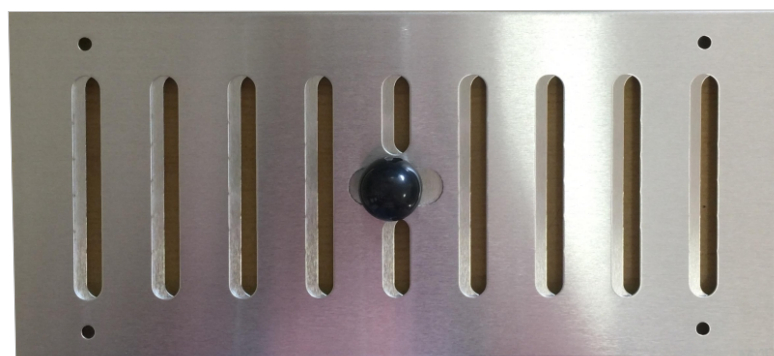

WWW.REFAX.CZ

Nabízíme výrobu uzavíratelných mřížek s posuvem a aretačním šroubem.

Materiál:

- Al plech - přírodní, bílý, hnědý
- Pozinkovaný plech - přírodní, bílý, hnědý
- Nerezový plech broušený

Výroba na základě poptávky. Termín dodání od 7mi do 15ti pracovních dnů - v závislosti na rozměru a množství.