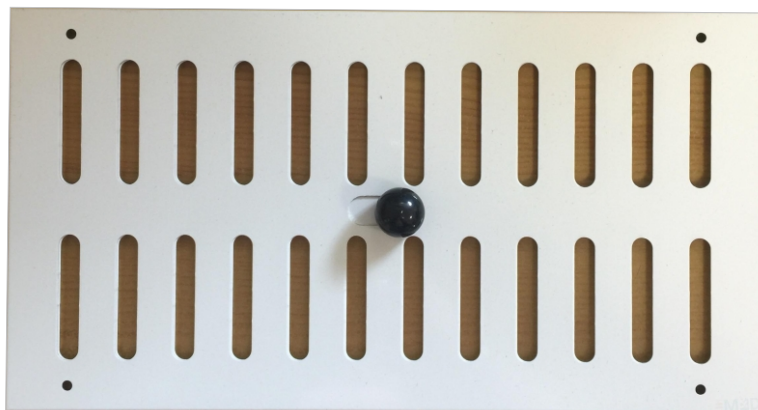

WWW.REFAX.CZ

Nabízíme výrobu uzavíratelných mřížek s posuvem a aretačním šroubem.

Materiál:

- Al plech - přírodní, bílý, hnědý
- Pozinkovaný plech - přírodní, bílý, hnědý
- Nerezový plech broušený

Výroba na základě poptávky. Termín dodání od 7mi do 15ti pracovních dnů - v závislosti na rozměru a množství.