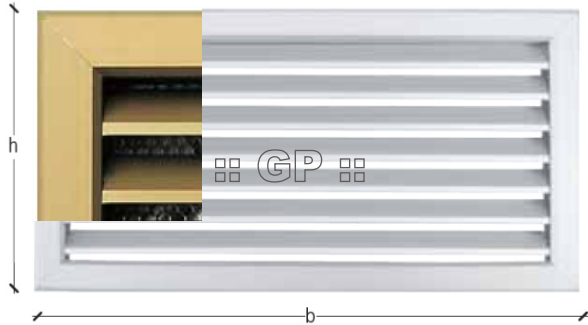

# Mřížky sestavené z hliníkových profilů

Vyráběné Modely:

GP

GPC

GT

GTC

Hliník eloxovaný - stříbřitá přírodní barva  
 Hliník eloxovaný - bronzová barva  
 Možnost lakování na jakýkoliv odstín RAL

Vyráběné rozměry v mm

Tyto se nevyrábí

Šířka (b)	200	250	300	350	400	450	500	550	600	650	700	750	800	850	900	950	1000	1050	1100	1150	1200	1250	
výška (h)																							
110	█	█	█	█	█	█	█	█	█	█	█	█	█	█	█	█	█	█	█	█	█	█	█
130	█	█	█	█	█	█	█	█	█	█	█	█	█	█	█	█	█	█	█	█	█	█	█
150	█	█	█	█	█	█	█	█	█	█	█	█	█	█	█	█	█	█	█	█	█	█	█
170	█	█	█	█	█	█	█	█	█	█	█	█	█	█	█	█	█	█	█	█	█	█	█
190	█	█	█	█	█	█	█	█	█	█	█	█	█	█	█	█	█	█	█	█	█	█	█
210	█	█	█	█	█	█	█	█	█	█	█	█	█	█	█	█	█	█	█	█	█	█	█
230	█	█	█	█	█	█	█	█	█	█	█	█	█	█	█	█	█	█	█	█	█	█	█
250	█	█	█	█	█	█	█	█	█	█	█	█	█	█	█	█	█	█	█	█	█	█	█
270	█	█	█	█	█	█	█	█	█	█	█	█	█	█	█	█	█	█	█	█	█	█	█
290	█	█	█	█	█	█	█	█	█	█	█	█	█	█	█	█	█	█	█	█	█	█	█
310	█	█	█	█	█	█	█	█	█	█	█	█	█	█	█	█	█	█	█	█	█	█	█
330	█	█	█	█	█	█	█	█	█	█	█	█	█	█	█	█	█	█	█	█	█	█	█
350	█	█	█	█	█	█	█	█	█	█	█	█	█	█	█	█	█	█	█	█	█	█	█
370	█	█	█	█	█	█	█	█	█	█	█	█	█	█	█	█	█	█	█	█	█	█	█
390	█	█	█	█	█	█	█	█	█	█	█	█	█	█	█	█	█	█	█	█	█	█	█
410	█	█	█	█	█	█	█	█	█	█	█	█	█	█	█	█	█	█	█	█	█	█	█
430	█	█	█	█	█	█	█	█	█	█	█	█	█	█	█	█	█	█	█	█	█	█	█
450	█	█	█	█	█	█	█	█	█	█	█	█	█	█	█	█	█	█	█	█	█	█	█
470	█	█	█	█	█	█	█	█	█	█	█	█	█	█	█	█	█	█	█	█	█	█	█
490	█	█	█	█	█	█	█	█	█	█	█	█	█	█	█	█	█	█	█	█	█	█	█
510	█	█	█	█	█	█	█	█	█	█	█	█	█	█	█	█	█	█	█	█	█	█	█
(b)	200	250	300	350	400	450	500	550	600	650	700	750	800	850	900	950	1000	1050	1100	1150	1200	1250	