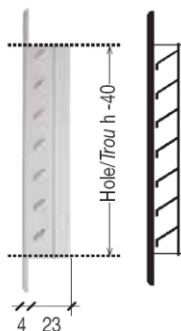

# Mřížky sestavené z hliníkových profilů

Vyráběné Modely:

GP

GPC

GT

GTC

Hliník eloxovaný - stříbřitá přírodní barva  
 Hliník eloxovaný - bronzová barva  
 Možnost lakování na jakýkoliv odstín RAL

Vyráběné rozměry v mm

Tyto se nevyrábí

Šířka (b)	200	250	300	350	400	450	500	550	600	650	700	750	800	850	900	950	1000	1050	1100	1150	1200	1250	
výška (h)																							
110	█	█	█	█	█	█	█	█	█	█	█	█	█	█	█	█	█	█	█	█	█	█	█
130	█	█	█	█	█	█	█	█	█	█	█	█	█	█	█	█	█	█	█	█	█	█	█
150	█	█	█	█	█	█	█	█	█	█	█	█	█	█	█	█	█	█	█	█	█	█	█
170	█	█	█	█	█	█	█	█	█	█	█	█	█	█	█	█	█	█	█	█	█	█	█
190	█	█	█	█	█	█	█	█	█	█	█	█	█	█	█	█	█	█	█	█	█	█	█
210	█	█	█	█	█	█	█	█	█	█	█	█	█	█	█	█	█	█	█	█	█	█	█
230	█	█	█	█	█	█	█	█	█	█	█	█	█	█	█	█	█	█	█	█	█	█	█
250	█	█	█	█	█	█	█	█	█	█	█	█	█	█	█	█	█	█	█	█	█	█	█
270	█	█	█	█	█	█	█	█	█	█	█	█	█	█	█	█	█	█	█	█	█	█	█
290	█	█	█	█	█	█	█	█	█	█	█	█	█	█	█	█	█	█	█	█	█	█	█
310	█	█	█	█	█	█	█	█	█	█	█	█	█	█	█	█	█	█	█	█	█	█	█
330	█	█	█	█	█	█	█	█	█	█	█	█	█	█	█	█	█	█	█	█	█	█	█
350	█	█	█	█	█	█	█	█	█	█	█	█	█	█	█	█	█	█	█	█	█	█	█
370	█	█	█	█	█	█	█	█	█	█	█	█	█	█	█	█	█	█	█	█	█	█	█
390	█	█	█	█	█	█	█	█	█	█	█	█	█	█	█	█	█	█	█	█	█	█	█
410	█	█	█	█	█	█	█	█	█	█	█	█	█	█	█	█	█	█	█	█	█	█	█
430	█	█	█	█	█	█	█	█	█	█	█	█	█	█	█	█	█	█	█	█	█	█	█
450	█	█	█	█	█	█	█	█	█	█	█	█	█	█	█	█	█	█	█	█	█	█	█
470	█	█	█	█	█	█	█	█	█	█	█	█	█	█	█	█	█	█	█	█	█	█	█
490	█	█	█	█	█	█	█	█	█	█	█	█	█	█	█	█	█	█	█	█	█	█	█
510	█	█	█	█	█	█	█	█	█	█	█	█	█	█	█	█	█	█	█	█	█	█	█
(b)	200	250	300	350	400	450	500	550	600	650	700	750	800	850	900	950	1000	1050	1100	1150	1200	1250	