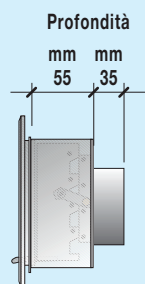

GRIGLIE IN ALLUMINIO DA INCASSO PER CAMINI CON IMBOCCO, SERRANDA E RETE ESTERNA

| GRIGLIA | CODICE | foro mm | Ø imbocco mm | Colore/Metallo | | PREZZO € |
|------------|----------------|---------|--------------|----------------|--|----------|
| mm 140X130 | GCSRIAL1413080 | 111X111 | 80 | alluminio | | |
| | GCSRIB1413080 | | | bianco | | |
| mm 140X130 | GCSRIAL1413100 | 111X111 | 100 | alluminio | | |
| | GCSRIB1413100 | | | bianco | | |
| mm 160X150 | GCSRIAL1615100 | 133X133 | 100 | alluminio | | |
| | GCSRIB1615100 | | | bianco | | |
| mm 160X150 | GCSRIAL1615120 | 133X133 | 120 | alluminio | | |
| | GCSRIB1615120 | | | bianco | | |
| mm 180X130 | GCSRIAL1813080 | 153X111 | 80 | alluminio | | |
| | GCSRIB1813080 | | | bianco | | |
| mm 180X130 | GCSRIAL1813100 | 153X111 | 100 | alluminio | | |
| | GCSRIB1813100 | | | bianco | | |
| mm 180X180 | GCSRIAL1818100 | 153x153 | 100 | alluminio | | |
| | GCSRIB1818100 | | | bianco | | |
| mm 180X180 | GCSRIAL1818120 | 153x153 | 120 | alluminio | | |
| | GCSRIB1818120 | | | bianco | | |
| mm 180X180 | GCSRIAL1818140 | 153x153 | 140 | alluminio | | |
| | GCSRIB1818140 | | | bianco | | |
| mm 200X200 | GCSRIAL2020120 | 183x183 | 120 | alluminio | | |
| | GCSRIB2020120 | | | bianco | | |
| mm 200X200 | GCSRIAL2020140 | 183x183 | 140 | alluminio | | |
| | GCSRIB2020140 | | | bianco | | |
| mm 200X200 | GCSRIAL2020150 | 183x183 | 150 | alluminio | | |
| | GCSRIB2020150 | | | bianco | | |
| mm 220X150 | GCSRIAL2215100 | 193x133 | 100 | alluminio | | |
| | GCSRIB2215100 | | | bianco | | |
| mm 220X150 | GCSRIAL2215120 | 193x133 | 120 | alluminio | | |
| | GCSRIB2215120 | | | bianco | | |